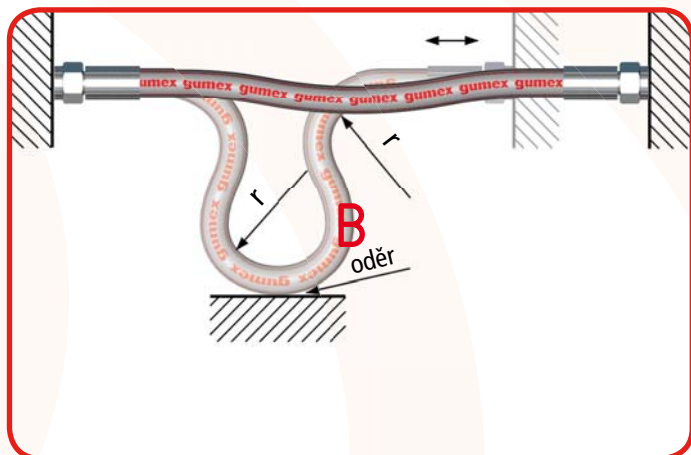

## PŘÍKLADY DOBRÉ (A) A ŠPATNÉ (B) MONTÁŽE HADIC (DLE ČSN 63 5400)

Zkrut hadice není dovolen

1

Při montáži ohnutých hadic má začínat předpokládaný ohyb hadice teprve ve vzdálenosti  $\geq 1,5 d_2$  od koncovky

2

3

Poloměry ohybu nesmí být menší než nejmenší přípustný pol. ohybu ( $r \geq r_{\min}$ )

**Sídlo a hlavní sklad:**  
GUMEX, spol.s r.o.  
Za Drahou 1856  
696 62 **Strážnice**  
tel.: 518 399 571  
fax: 518 399 581  
e-mail: gumex@gumex.cz

  
**gumex**  
... pružné partnerství

Při připojení hadice s koncovkami na pohybující se části musí být délka zvolena tak, aby v celém rozsahu nebyl poloměr  $r$  menší, než je  $r_{\min}$  a nebo hadice nesmí být dostatečně namáhána tahem