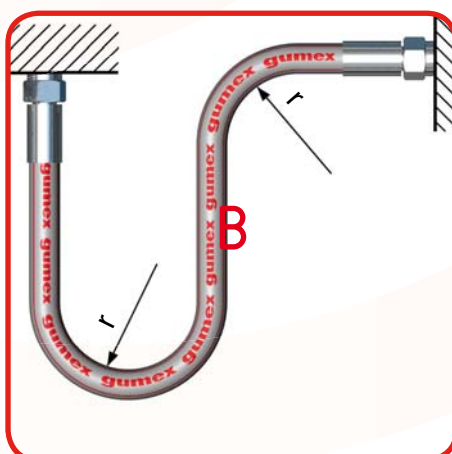

## PŘÍKLADY DOBRÉ (A) A ŠPATNÉ (B) MONTÁŽE HADIC (DLE ČSN 63 5400)

Zkrut hadice není dovolen

1

Při montáži ohnutých hadic má začínat předpokládaný ohyb hadice teprve ve vzdálenosti  $\geq 1,5 d_2$  od koncovky

2

3

Poloměry ohybu nesmí být menší než nejmenší přípustný pol. ohybu ( $r \geq r_{\min}$ )

**Sídlo a hlavní sklad:**  
GUMEX, spol.s r.o.  
Za Drahou 1856  
696 62 **Strážnice**  
tel.: 518 399 571  
fax: 518 399 581  
e-mail: gumex@gumex.cz

  
**gumex**  
... pružné partnerství

Při připojení hadice s koncovkami na pohybující se části musí být délka zvolena tak, aby v celém rozsahu nebyl poloměr  $r$  menší, než je  $r_{\min}$  a nebo hadice nesmí být dostatečně namáhána tahem