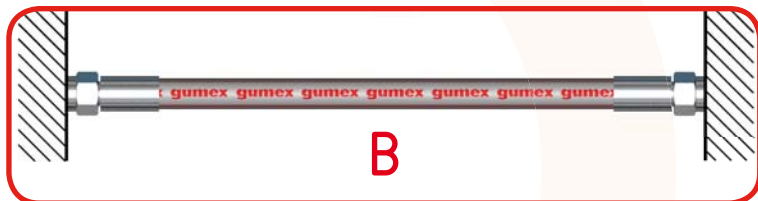

Montáž hadic má být provedena tak, aby ve všech pracovních polohách nebyly namáhány tahem (kromě vlastní hmotnosti)

6