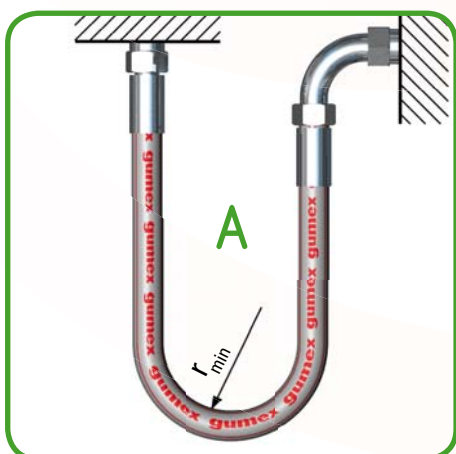

3

Poloměry ohybu nesmí být menší než nejmenší přípustný pol. ohybu ($r \geq r_{\min}$)

Sídlo a hlavní sklad:
GUMEX, spol.s r.o.
Za Drahou 1856
696 62 **Strážnice**
tel.: 518 399 571
fax: 518 399 581
e-mail: gumex@gumex.cz

Pobočka Brno:
GUMEX, spol.s r.o.
Areál SD, Vídeňská 120
619 00 **Brno**
tel.: 547 213 038
fax: 547 213 039
e-mail: brno@gumex.cz

Pobočka Praha:
GUMEX, spol.s r.o.
Vlastibořská 6, VGP Park, budova III,
193 00 **Praha 9-Horní Počernice**
tel.: 274 001 951
fax: 274 001 953
e-mail: praha@gumex.cz

gumex
... pružné partnerství