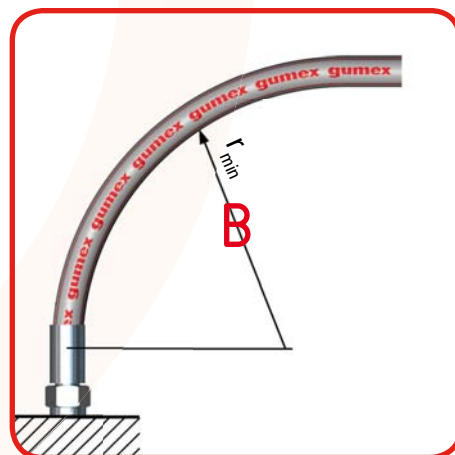

3

Poloměry ohybu nesmí být menší než nejmenší přípustný pol. ohybu ($r \geq r_{\min}$)

Sídlo a hlavní sklad:
GUMEX, spol.s r.o.
Za Drahou 1856
696 62 **Strážnice**
tel.: 518 399 571
fax: 518 399 581
e-mail: gumex@gumex.cz

Pobočka Brno:
GUMEX, spol.s r.o.
Areál SD, Vídeňská 120
619 00 **Brno**
tel.: 547 213 038
fax: 547 213 039
e-mail: brno@gumex.cz

Pobočka Praha:
GUMEX, spol.s r.o.
Vlastibořská 6, VGP Park, budova III,
193 00 **Praha 9-Horní Počernice**
tel.: 274 001 951
fax: 274 001 953
e-mail: praha@gumex.cz

gumex
... pružné partnerství