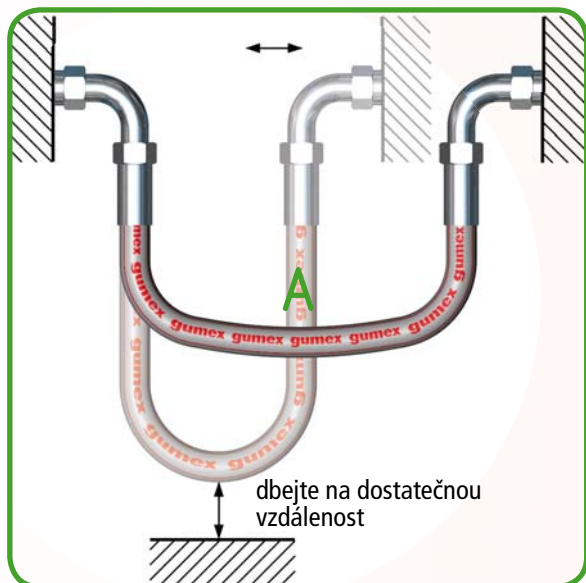

## PŘÍKLADY DOBRÉ (A) A ŠPATNÉ (B) MONTÁŽE HADIC (DLE ČSN 63 5400)

Zkrut hadice není dovolen

1

Při montáži ohnutých hadic má začínat předpokládaný ohyb hadice teprve ve vzdálenosti  $\geq 1,5 d_2$  od koncovky

2

3

Poloměry ohybu nesmí být menší než nejmenší přípustný pol. ohybu ( $r \geq r_{\min}$ )

**Sídlo a hlavní sklad:**  
GUMEX, spol.s r.o.  
Za Drahou 1856  
696 62 **Strážnice**  
tel.: 518 399 571  
fax: 518 399 581  
e-mail: gumex@gumex.cz

  
**gumex**  
... pružné partnerství

Při připojení hadice s koncovkami na pohybující se části musí být délka zvolena tak, aby v celém rozsahu nebyl poloměr  $r$  menší, než je  $r_{\min}$  a nebo hadice nesmí být dostatečně namáhána tahem