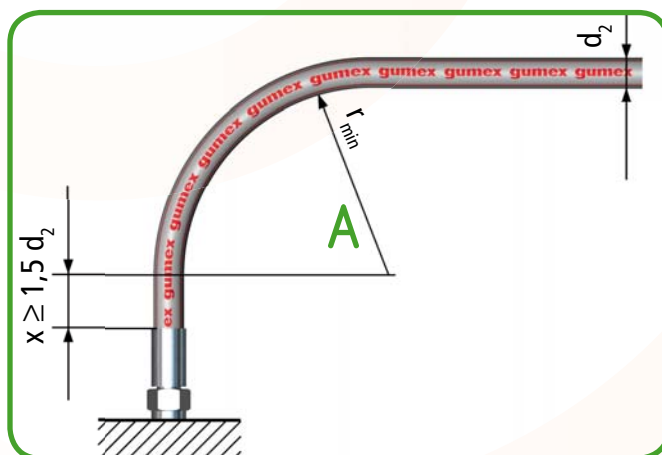

3

Poloměry ohybu nesmí být menší než nejmenší přípustný pol. ohybu ($r \geq r_{\min}$)

Sídlo a hlavní sklad:
GUMEX, spol.s r.o.
Za Drahou 1856
696 62 **Strážnice**
tel.: 518 399 571
fax: 518 399 581
e-mail: gumex@gumex.cz

Pobočka Brno:
GUMEX, spol.s r.o.
Areál SD, Vídeňská 120
619 00 **Brno**
tel.: 547 213 038
fax: 547 213 039
e-mail: brno@gumex.cz

Pobočka Praha:
GUMEX, spol.s r.o.
Vlastibořská 6, VGP Park, budova III,
193 00 **Praha 9-Horní Počernice**
tel.: 274 001 951
fax: 274 001 953
e-mail: praha@gumex.cz

gumex
... pružné partnerství