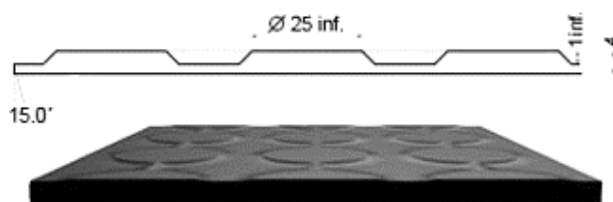

**TECHNICKÝ LIST**  
**Gumová dlážkovina S-8N**  
**(ťažko horľavá)**

vyrábaná v súlade s EN 14041:2004

<b>Povrch</b>	<b>peniažkový profil</b>
<b>Spodná strana</b>	<b>odtlačok textílie</b>
<b>Farba</b>	<b>čierna</b>
<b>Štandardná hrúbka</b>	<b>4 mm (-0,2/+0,3)</b>
<b>Šírka</b>	<b>1230 mm (+/- 5)</b>
<b>Plošná hmotnosť</b>	<b>ca. 5,9 kg/m<sup>2</sup></b>
<b>Spôsob balenia</b>	<b>kotúče</b>
<b>Tvrdosť</b>	<b>80 Shore A (+/- 5)</b>
<b>Reakcia na oheň (EN 13501)</b>	<b>C<sub>fl</sub>-s1</b>
<b>Šmyklivosť</b>	<b><math>\mu_{\alpha} \geq 0,30</math></b>
<b>Trvalá deformácia</b>	<b><math>\leq 0,25</math> mm</b>
<b>Rozmerová stabilita</b>	<b><math>\pm 0,4</math> %</b>