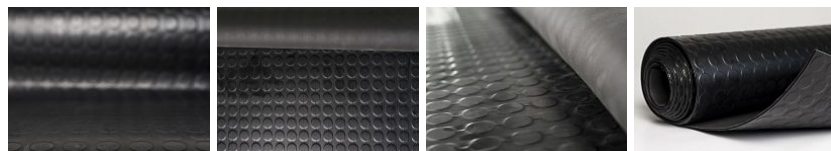

S8 — SBR+ Ťažko
horľavá

GUMOVÁ DEZÉNOVÁ DLÁŽKOVINA S PENIAŽKOVÝM VZOROM — S8-N

INTERIÉR 80 +/- 5 **Sh A** 4 **mm** 5.9 **kg/m²**
PROSTREDIE **TVRDOŠŤ** **HRÚBKA** **PLOŠNÁ HMOTNOSŤ**

Spodná strana - otláčok textílie

Gumová krytina na interiérové povrchy. Odolná a nenáročná na údržbu s jednoduchou manipuláciou. S peniažkovým vzorom typ S8, v čiernej farbe. Táto podlahovina je ťažko horľavá podľa EN 13501 C_{fl}-s1. V štandardnej hrúbke 4 mm. Váži 5,9 kg/m².